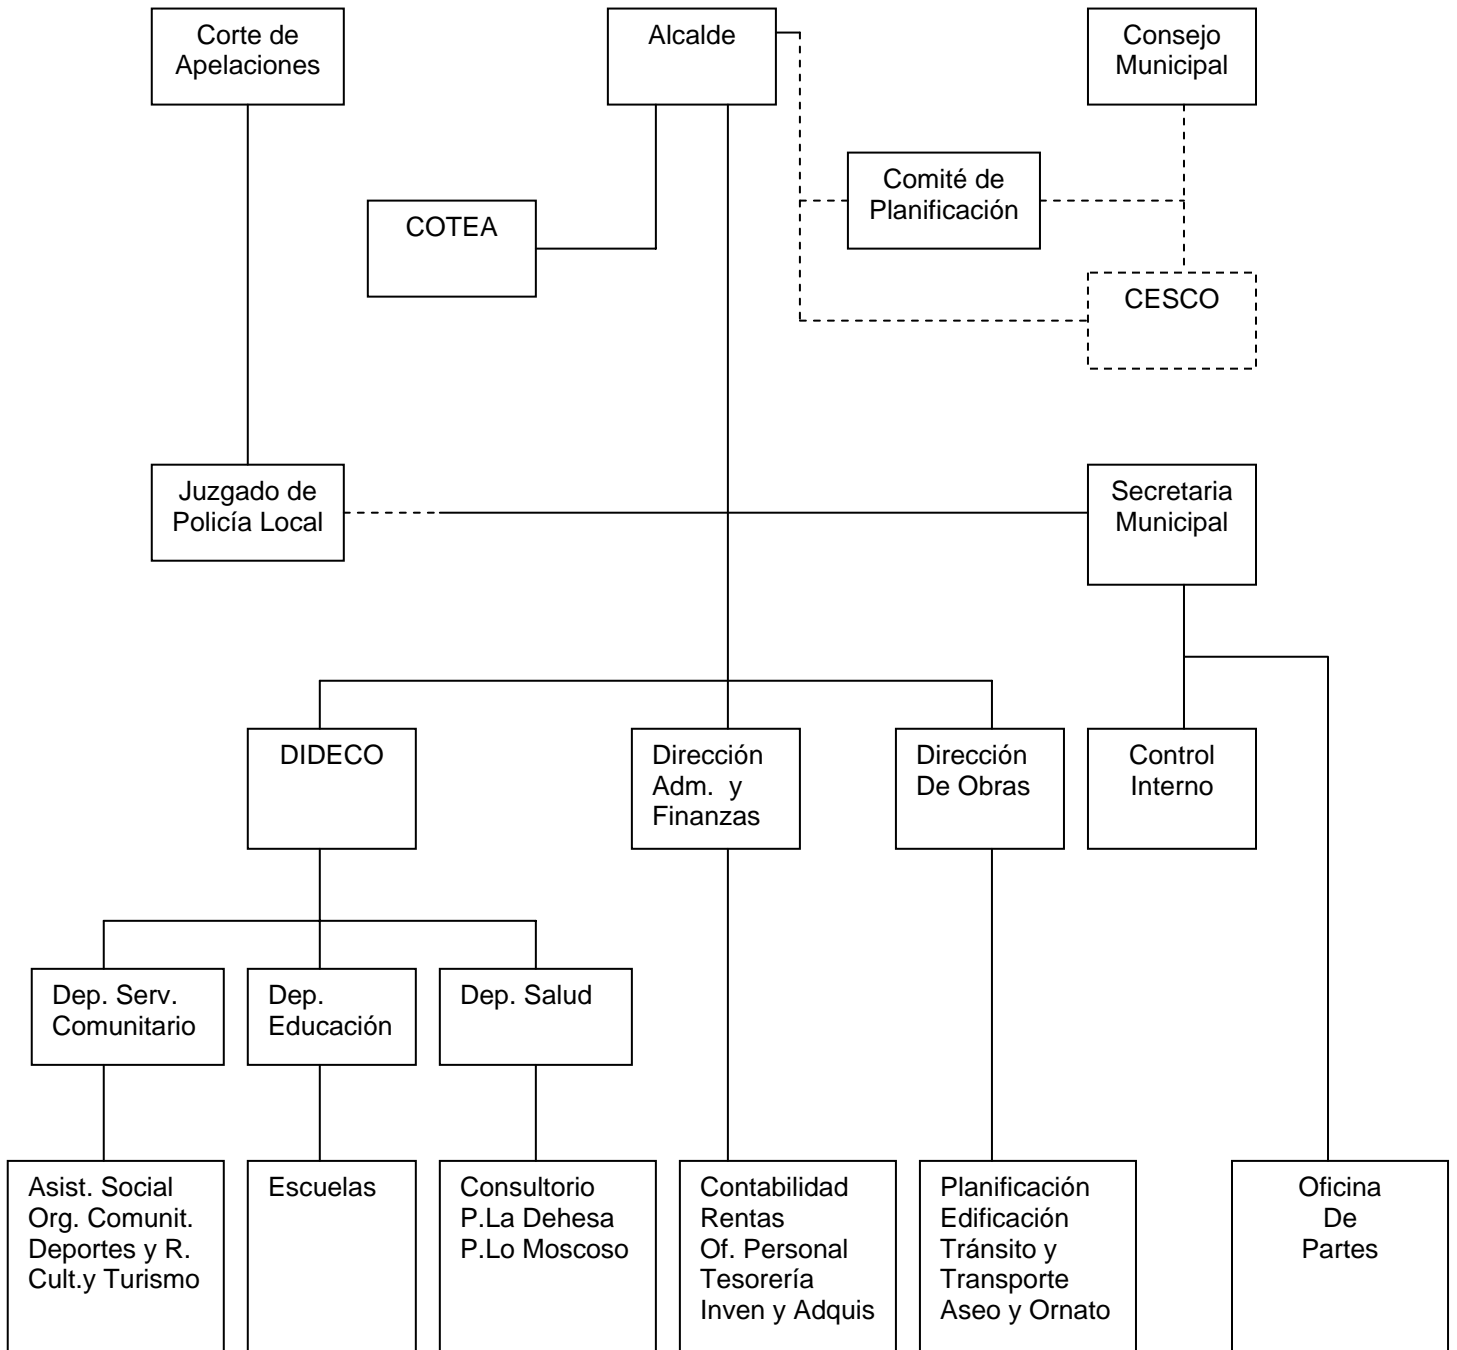

ORGANIGRAMA MUNICIPAL

Las unidades e instancias municipales se ordenan jerárquicamente de acuerdo al siguiente organigrama:

- CESCO : Consejo Económico y Social Comunal
- COTEA : Comité Técnico Administrativo
- DIDECO : Dirección de Desarrollo Comunitario
- - - - : Línea de asesoría